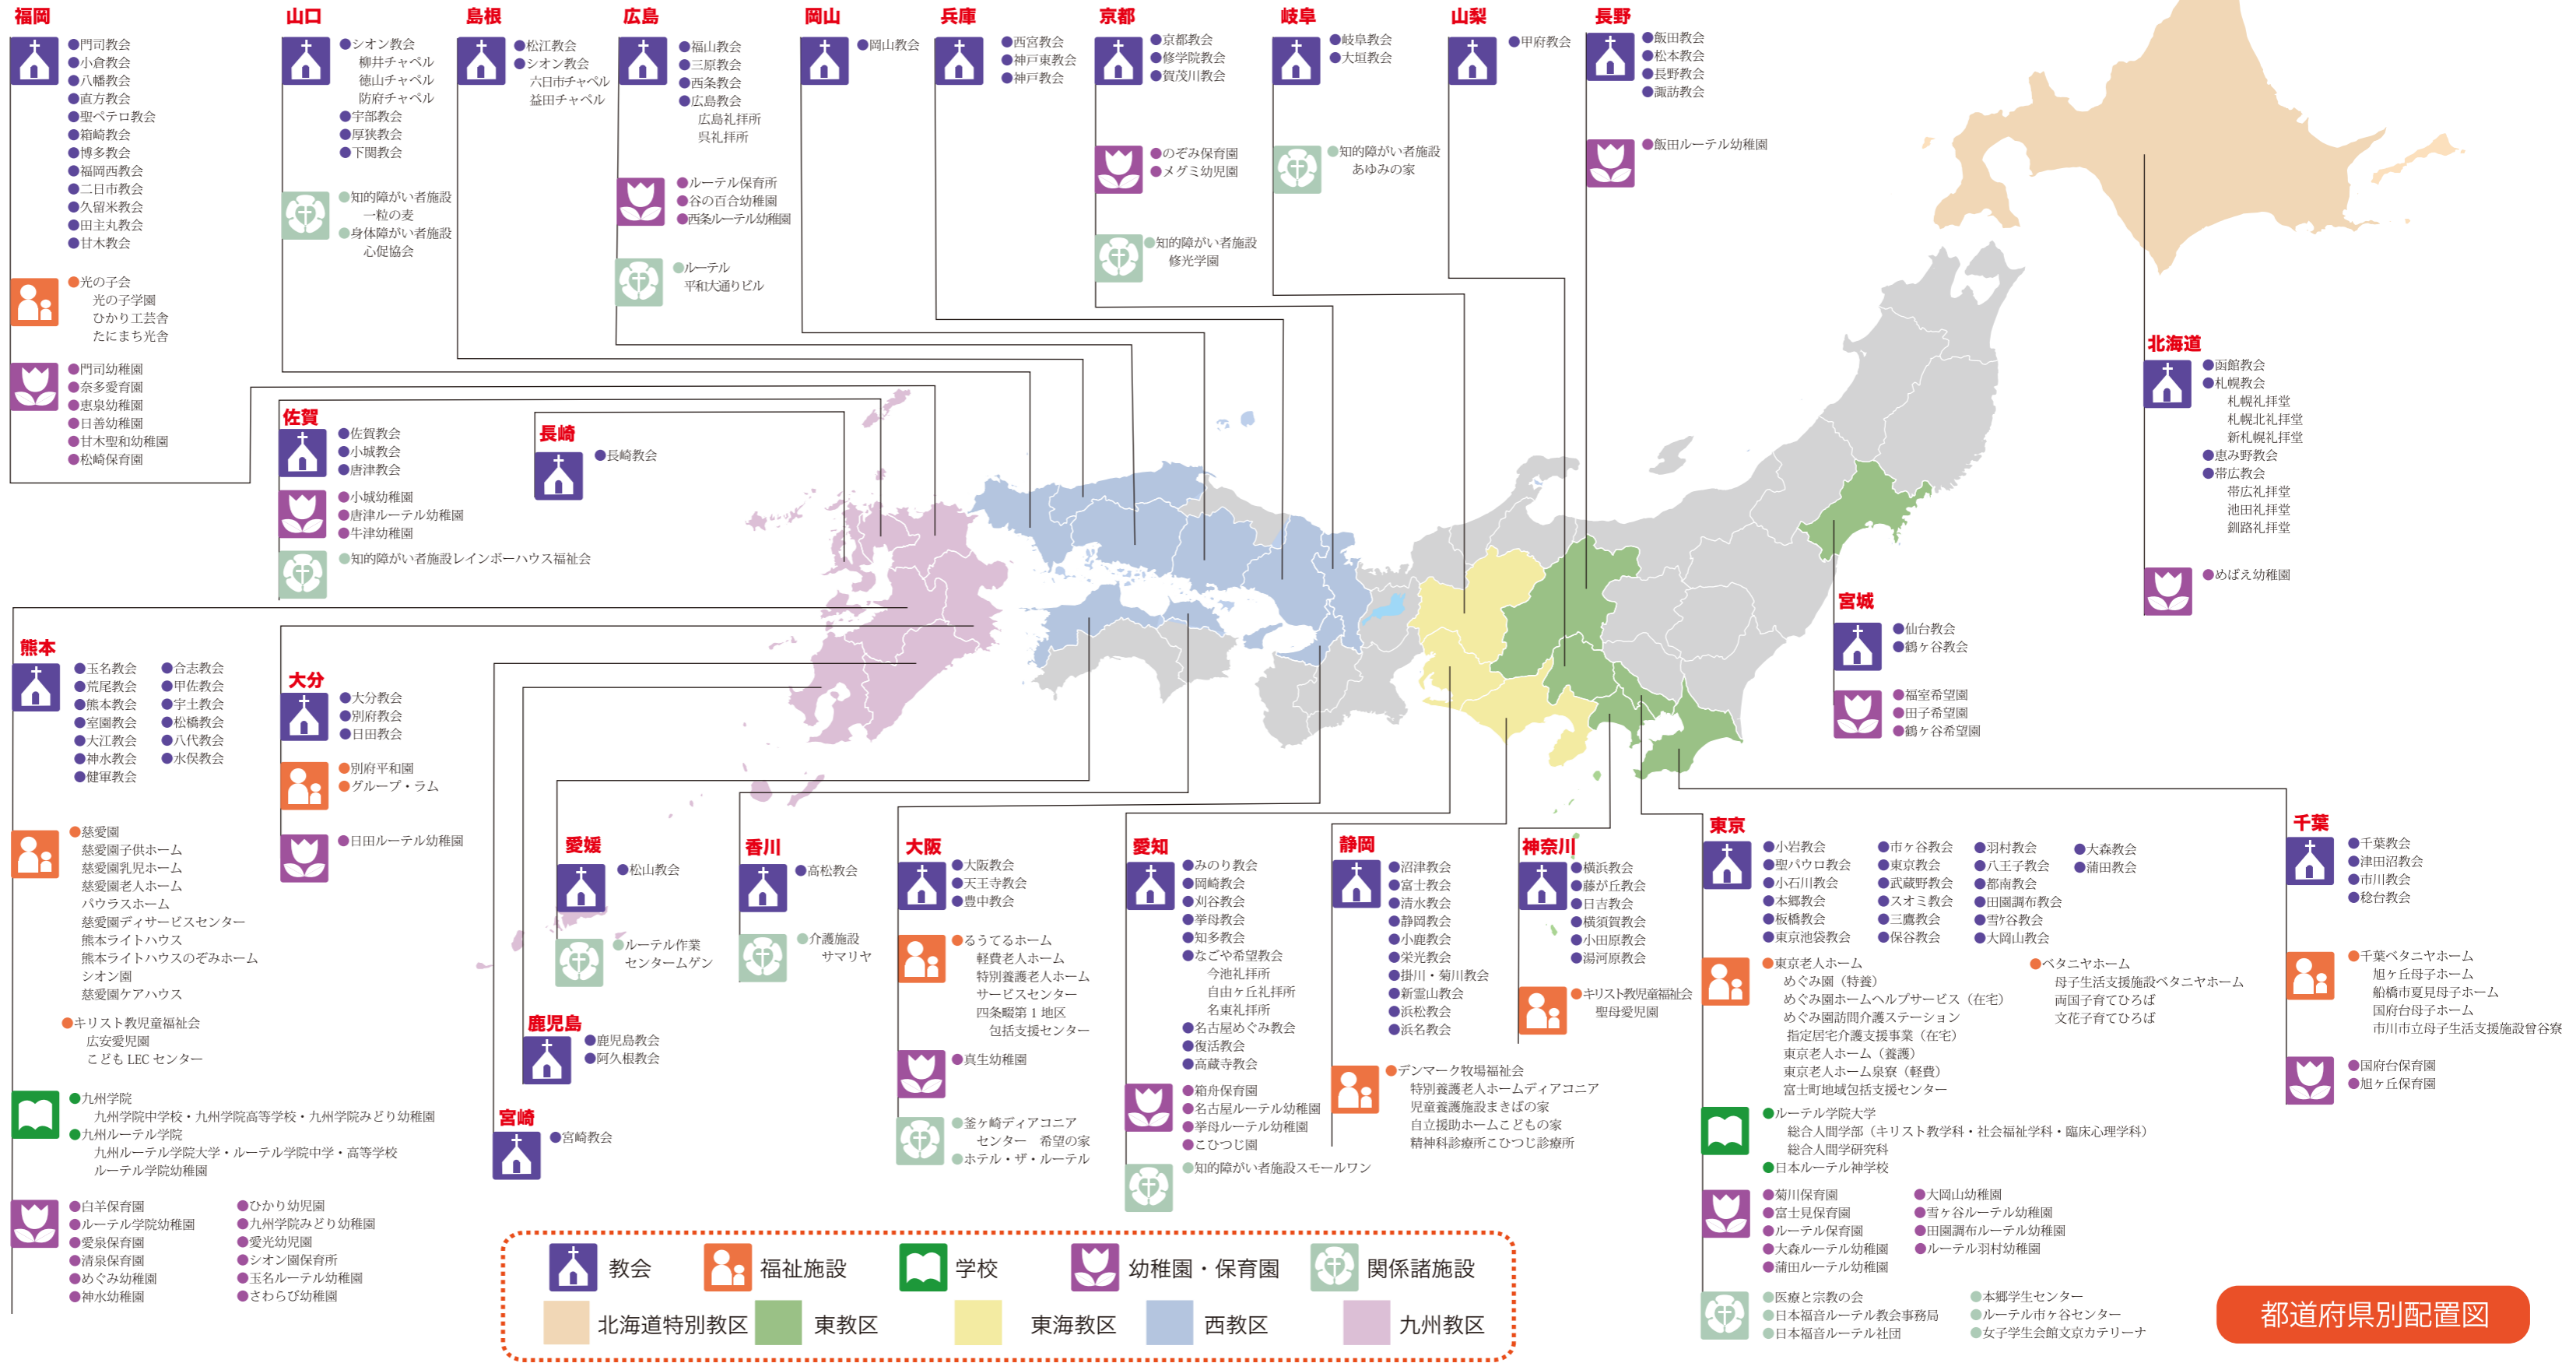

「イエスは町や村を残らず回って、
会堂で教え、
御国の福音を宣べ伝え、
ありとあらゆる病気や患いを
いやされた。」 マタイによる福音書9章35節

私たち「ルーテルグループ」は、イエス・キリストの教えに従い、宣教共同体として福音的信仰に立ち、連帯と協力推進のために「るうてる法人会連合」を結成しています。

宗教法人日本福音ルーテル教会、ルーテル社会福祉協会、ルーテル学校法人会、ルーテル幼稚園保育園連合会に加盟する団体で構成され、伝道、教育、福祉の分野で北海道から九州まで全国的規模でキリストの愛を伝えています。

都道府県別配置図